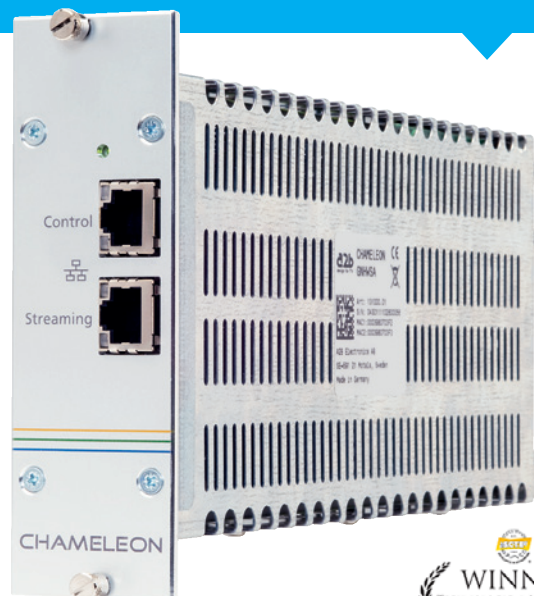

GNDFM, GNOCTFM Модуляторы FM (УКВ)

CHAMELEON GNxFM Выход: Mono, стерео и объединенное стерео

FM (УКВ) модуляторы в модуле CHAMELEON открываются программной опцией GNDFM (два модулятора) или GNOCTFM (восемь модуляторов). Модуляторы поддерживают режим моно, стерео а также joint stereo. Также поддерживается режим RDS. Модуляторы соответствуют спецификации ITU-R BS.450-3. Модуляторы обеспечивают сигнал профессионального качества, отвечающий требованиям для сетей всех типов и размеров.

- До 8-ми FM модуляторов в одном модуле Chameleon
- Работа в режиме моно, стерео и joint stereo
- Высокий выходной уровень
- Ввод RDS
- Выходная частота 87,5-108 МГц

Видео из любого источника на любое устройство

Платформа CHAMELEON это первая платформа, которая обеспечивает практически весь функционал, необходимый оператору СКТВ и SMATV в одном устройстве. Различные входные и выходные форматы задаются установленными программными и аппаратными опциями. Все программные опции могут быть изменены в любой момент в процессе эксплуатации.