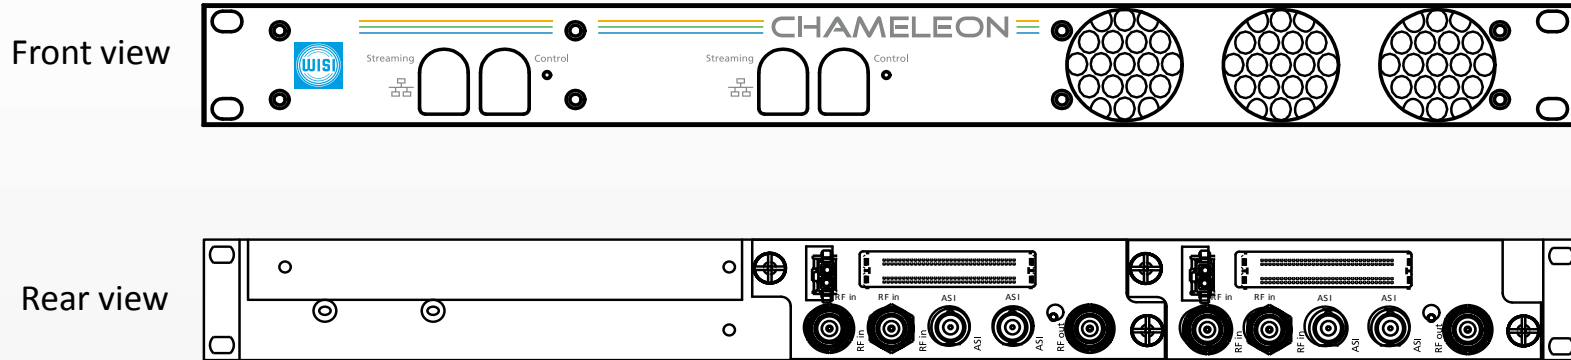

- “End to End” кодирование – Контент закодирован по всей цепочке доставки
- Все фиксированные ключи хранятся в оборудовании и недоступны для пользователей любого уровня
 - Гости
 - Персонал отеля
 - Поставщики системы
- Полное понимание системы, включая производственные секреты требует использования «хакеров».

Chameleon + Pro:Idiom великолепно подходят для гостиниц

- Декодирование и кодирование на каждой границе, а не только в шасси (безопасность)
- Chameleon работает с большим количеством различных САМ
- Совмещается работа аналоговых, цифровых, FTA и Pay-TV
- Настройки входов и выходов могут быть легко изменены
- HD-каналы могут быть доставлены с гарантированным качеством и защитой
- Не требуется кодирование и наличие STB, что значительно снижает эксплуатационные затраты
- Не требуется установка STB в комнатах отеля
- Легко интегрируется в существующую инфраструктуру
- Кодирование осуществляется простой заменой программного обеспечения в стандартном модуле Chameleon

Применение для гостиниц

Functionality description:

- One GN20W chassi carries 2 Chameleon modules
- The first Chameleon module receives 2 DVB-S/S2 transponders, decrypts the streams and encrypts up to 8 programs, HD or SD, and outputs these 8 programs as an IPTV stream.
- The second Chameleon module receives the IPTV stream and remultiplexes the stream and outputs it in up to 4 DVB-C multiplexes.