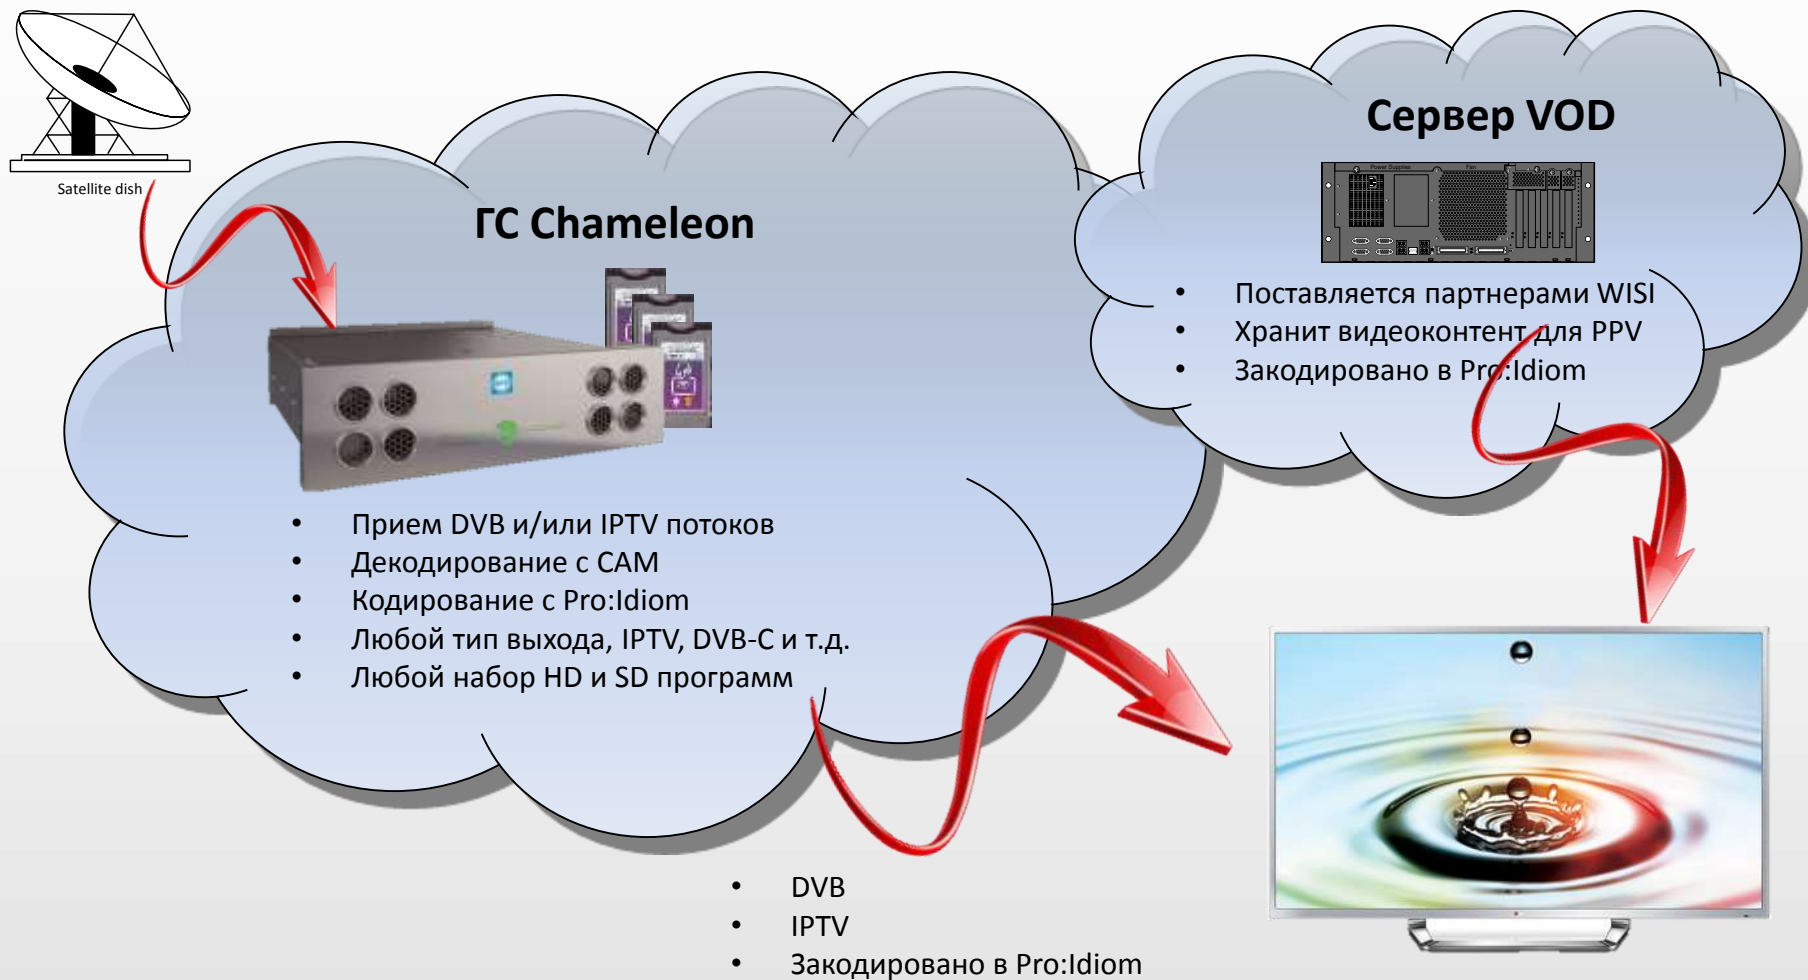

Ari Miettinen

Система кодирования Pro:Idiom

- Компания WISI интегрировала систему кодирования Pro:Idiom в Chameleon
- Pro:Idiom это система кодирования для отелей, основанная на алгоритме AES
- Поддерживается большинством производителей телевизоров
- Собственник системы - LG
- Обеспечивает IPTV или DVB кодирование

- “End to End” кодирование – Контент закодирован по всей цепочке доставки
- Все фиксированные ключи хранятся в оборудовании и недоступны для пользователей любого уровня
 - Гости
 - Персонал отеля
 - Поставщики системы
- Полное понимание системы, включая производственные секреты требует использования «хакеров».

Chameleon + Pro:Idiom великолепно подходят для гостиниц

- Декодирование и кодирование на каждой границе, а не только в шасси (безопасность)
- Chameleon работает с большим количеством различных САМ
- Совмещается работа аналоговых, цифровых, FTA и Pay-TV
- Настройки входов и выходов могут быть легко изменены
- HD-каналы могут быть доставлены с гарантированным качеством и защитой
- Не требуется кодирование и наличие STB, что значительно снижает эксплуатационные затраты
- Не требуется установка STB в комнатах отеля
- Легко интегрируется в существующую инфраструктуру
- Кодирование осуществляется простой заменой программного обеспечения в стандартном модуле Chameleon

Применение для гостиниц

Functionality description:

- One GN20W chassi carries 2 Chameleon modules
- The first Chameleon module receives 2 DVB-S/S2 transponders, decrypts the streams and encrypts up to 8 programs, HD or SD, and outputs these 8 programs as an IPTV stream.
- The second Chameleon module receives the IPTV stream and remultiplexes the stream and outputs it in up to 4 DVB-C multiplexes.