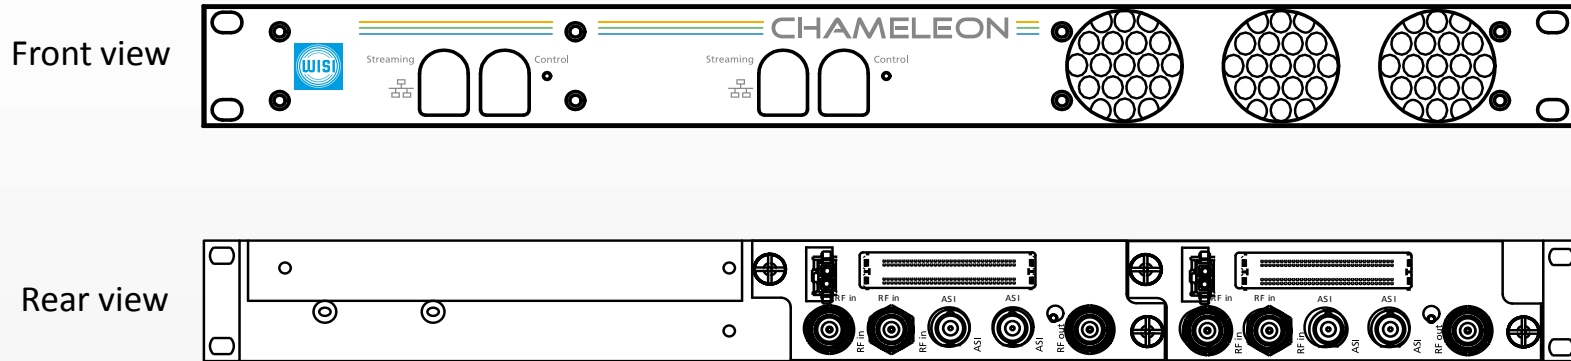

- “End to End” кодирование – Контент закодирован по всей цепочке доставки
- Все фиксированные ключи хранятся в оборудовании и недоступны для пользователей любого уровня
 - Гости
 - Персонал отеля
 - Поставщики системы
- Полное понимание системы, включая производственные секреты требует использования «хакеров».

Применение для гостиниц

Functionality description:

- One GN20W chassi carries 2 Chameleon modules
- The first Chameleon module receives 2 DVB-S/S2 transponders, decrypts the streams and encrypts up to 8 programs, HD or SD, and outputs these 8 programs as an IPTV stream.
- The second Chameleon module receives the IPTV stream and remultiplexes the stream and outputs it in up to 4 DVB-C multiplexes.